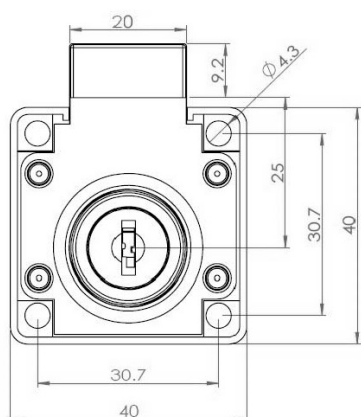

PRODUCT SHEET

Description:

Rim Lock 850, $\varnothing 19 \times 26$ mm, Drawer, NPL, CK SISO

Item number:

14.01.075-0

Units	Box	Carton	HS Code	Barcode
Pcs.	12	120	8301300000	
				5704866032636

SISO A/S

Mileparken 11
DK-2740 Skovlunde
Denmark
VAT: DK 24786013