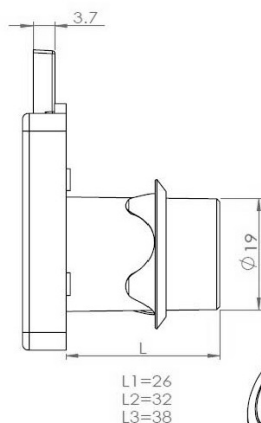

PRODUCT SHEET

Description:

Rim Lock 850, $\varnothing 19 \times 26$ mm, Drawer, NPL, CK SISO

Item number:

14.01.075-0

Units	Box	Carton	HS Code	Barcode
Pcs.	12	120	8301300000	
				5704866032636

SISO A/S

Mileparken 11
DK-2740 Skovlunde
Denmark
VAT: DK 24786013